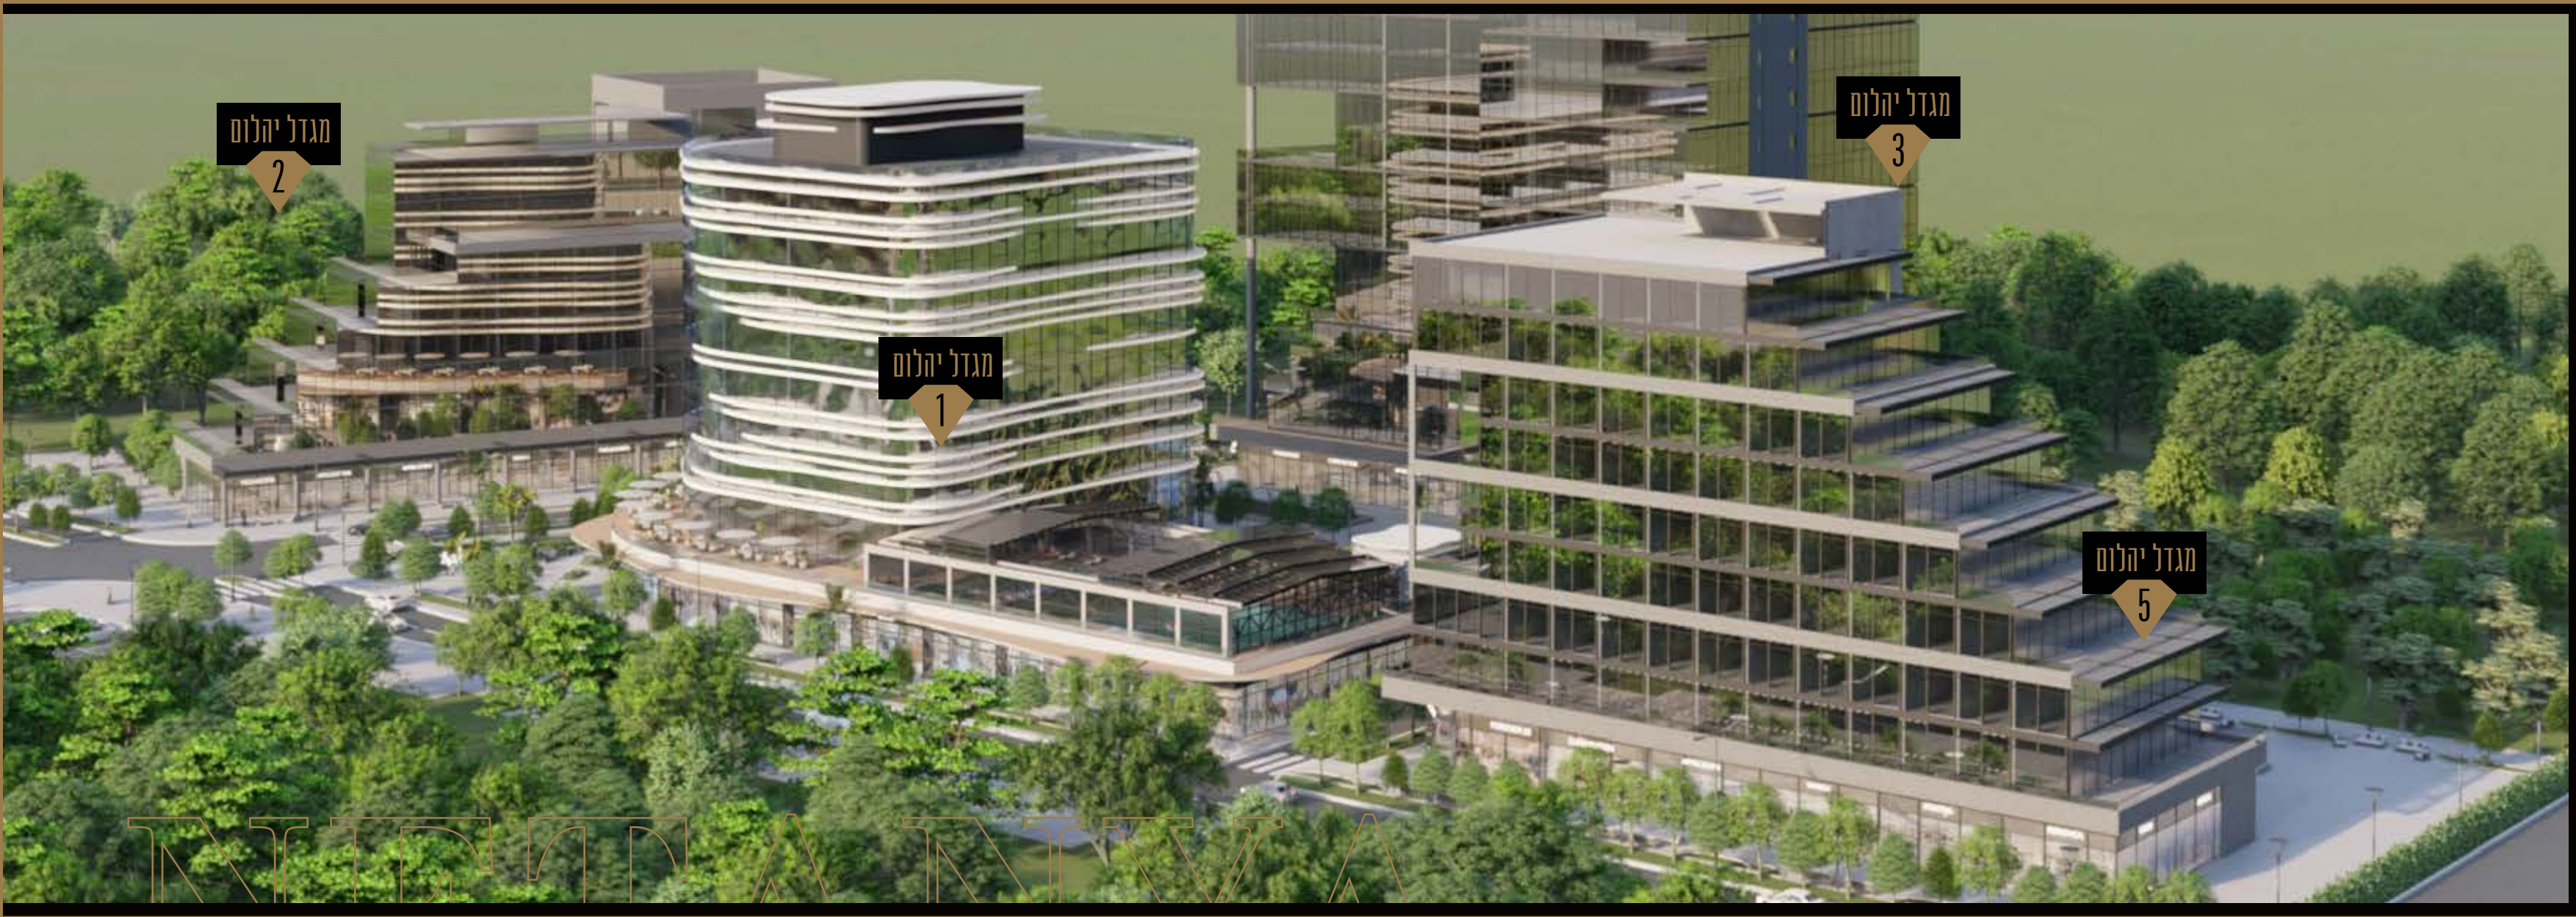

מגדל יהלום
2

מגדל יהלום
1

מגדל יהלום
3

מגדל יהלום
5

NETANYA
NETANYA