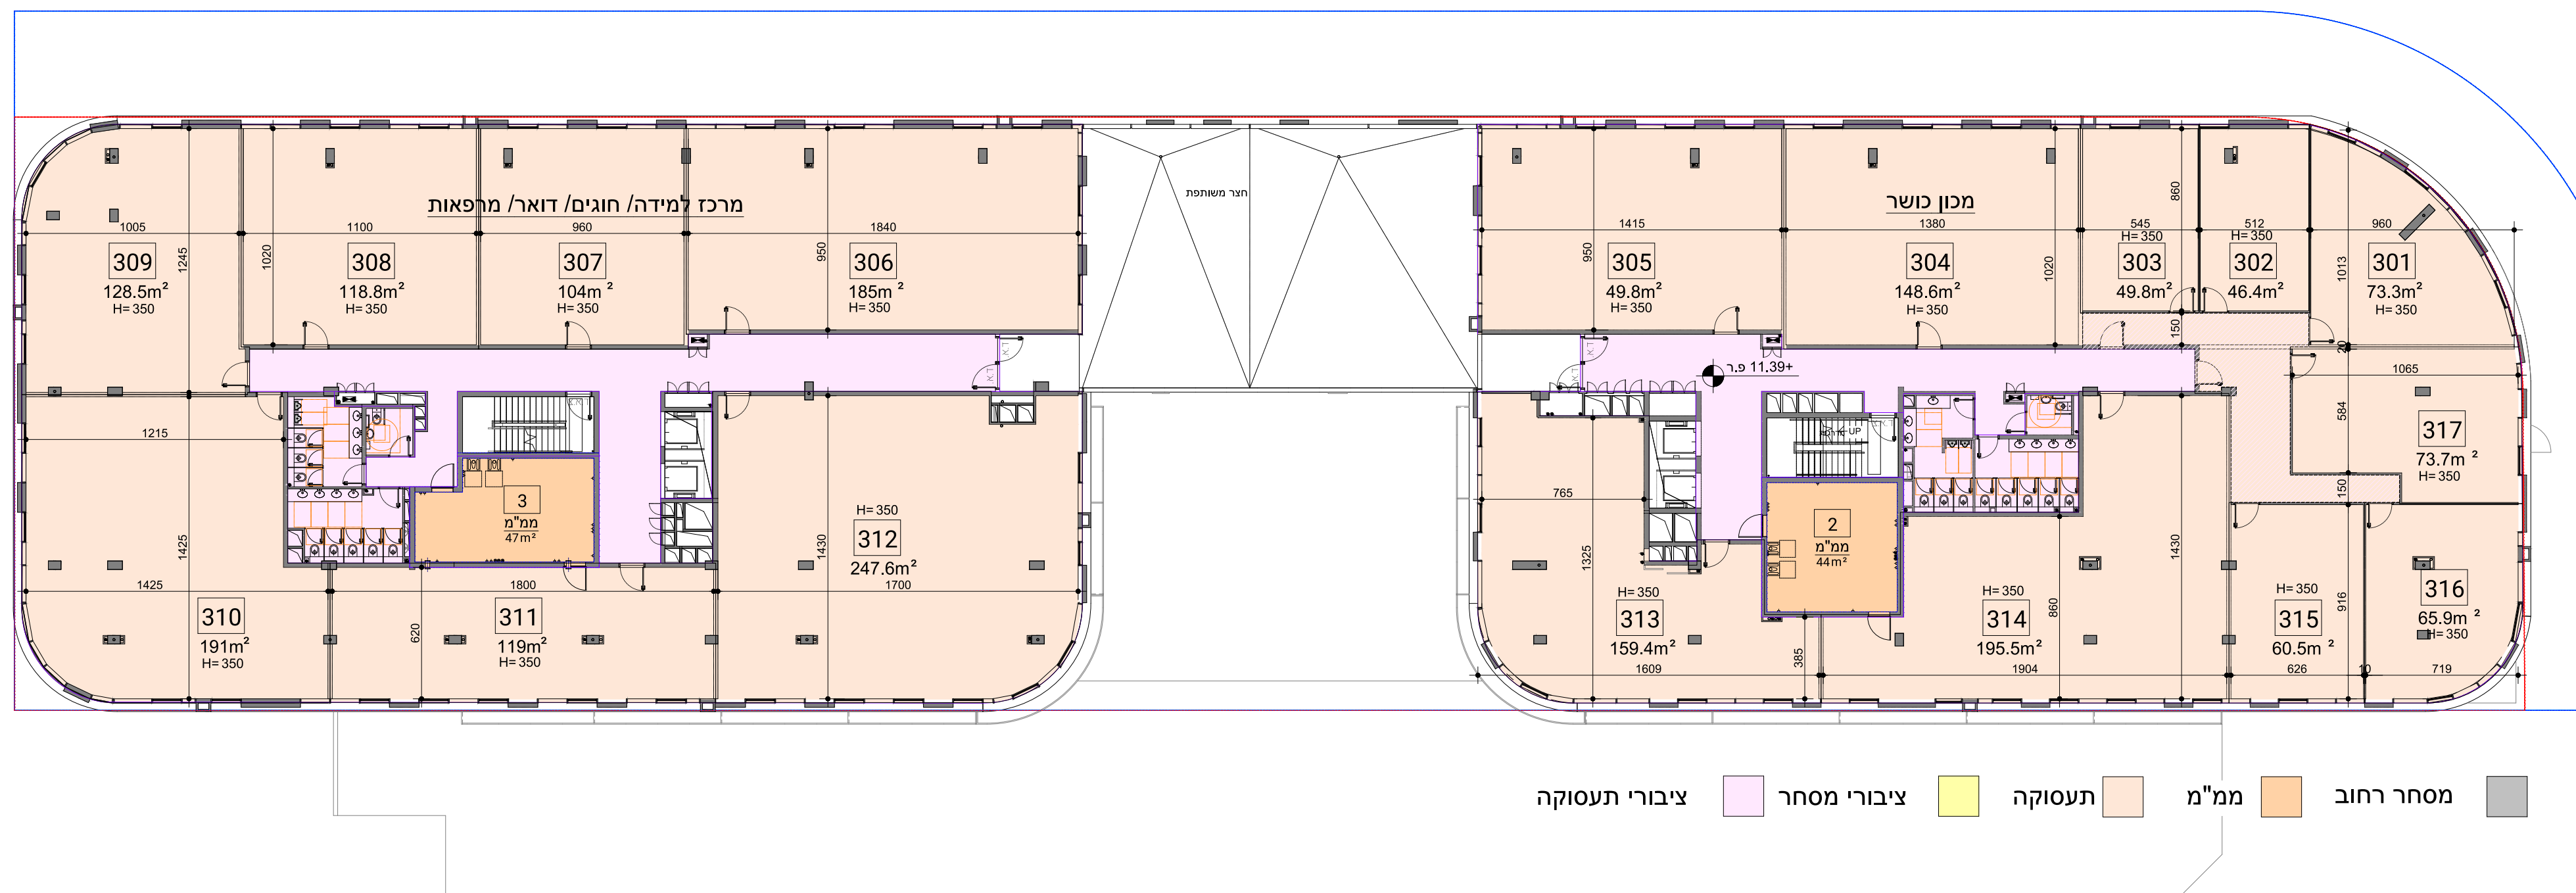

RESTAURANT

מקומות
חנייה **142**

2 קומות מרתף לחניות

קומות
מסחר **3**

קומה ראשונה - תעסוקה / מרפאות / מכוון כושר
קומת קרקע עליונה - מסחר ותעסוקה
קומת קרקע תחתונה - מסחר

מ"ר
מסחר **7,500**

סך הכל

shop.
enjoy.
repeat.

Ashkelon

תוכנית שיווק קרקע תחתונה.

מספר עיבודי מסחר רחוב מספר עיבודי ממ"מ מספר עיבודי מזון מספר עיבודי סופרמרקט מספר עיבודי ציבורי מסחר מספר עיבודי ציבורי תעסוקה

תוכנית שיווק קומה ראשונה.

תוכנית שיווק מרתף 1.