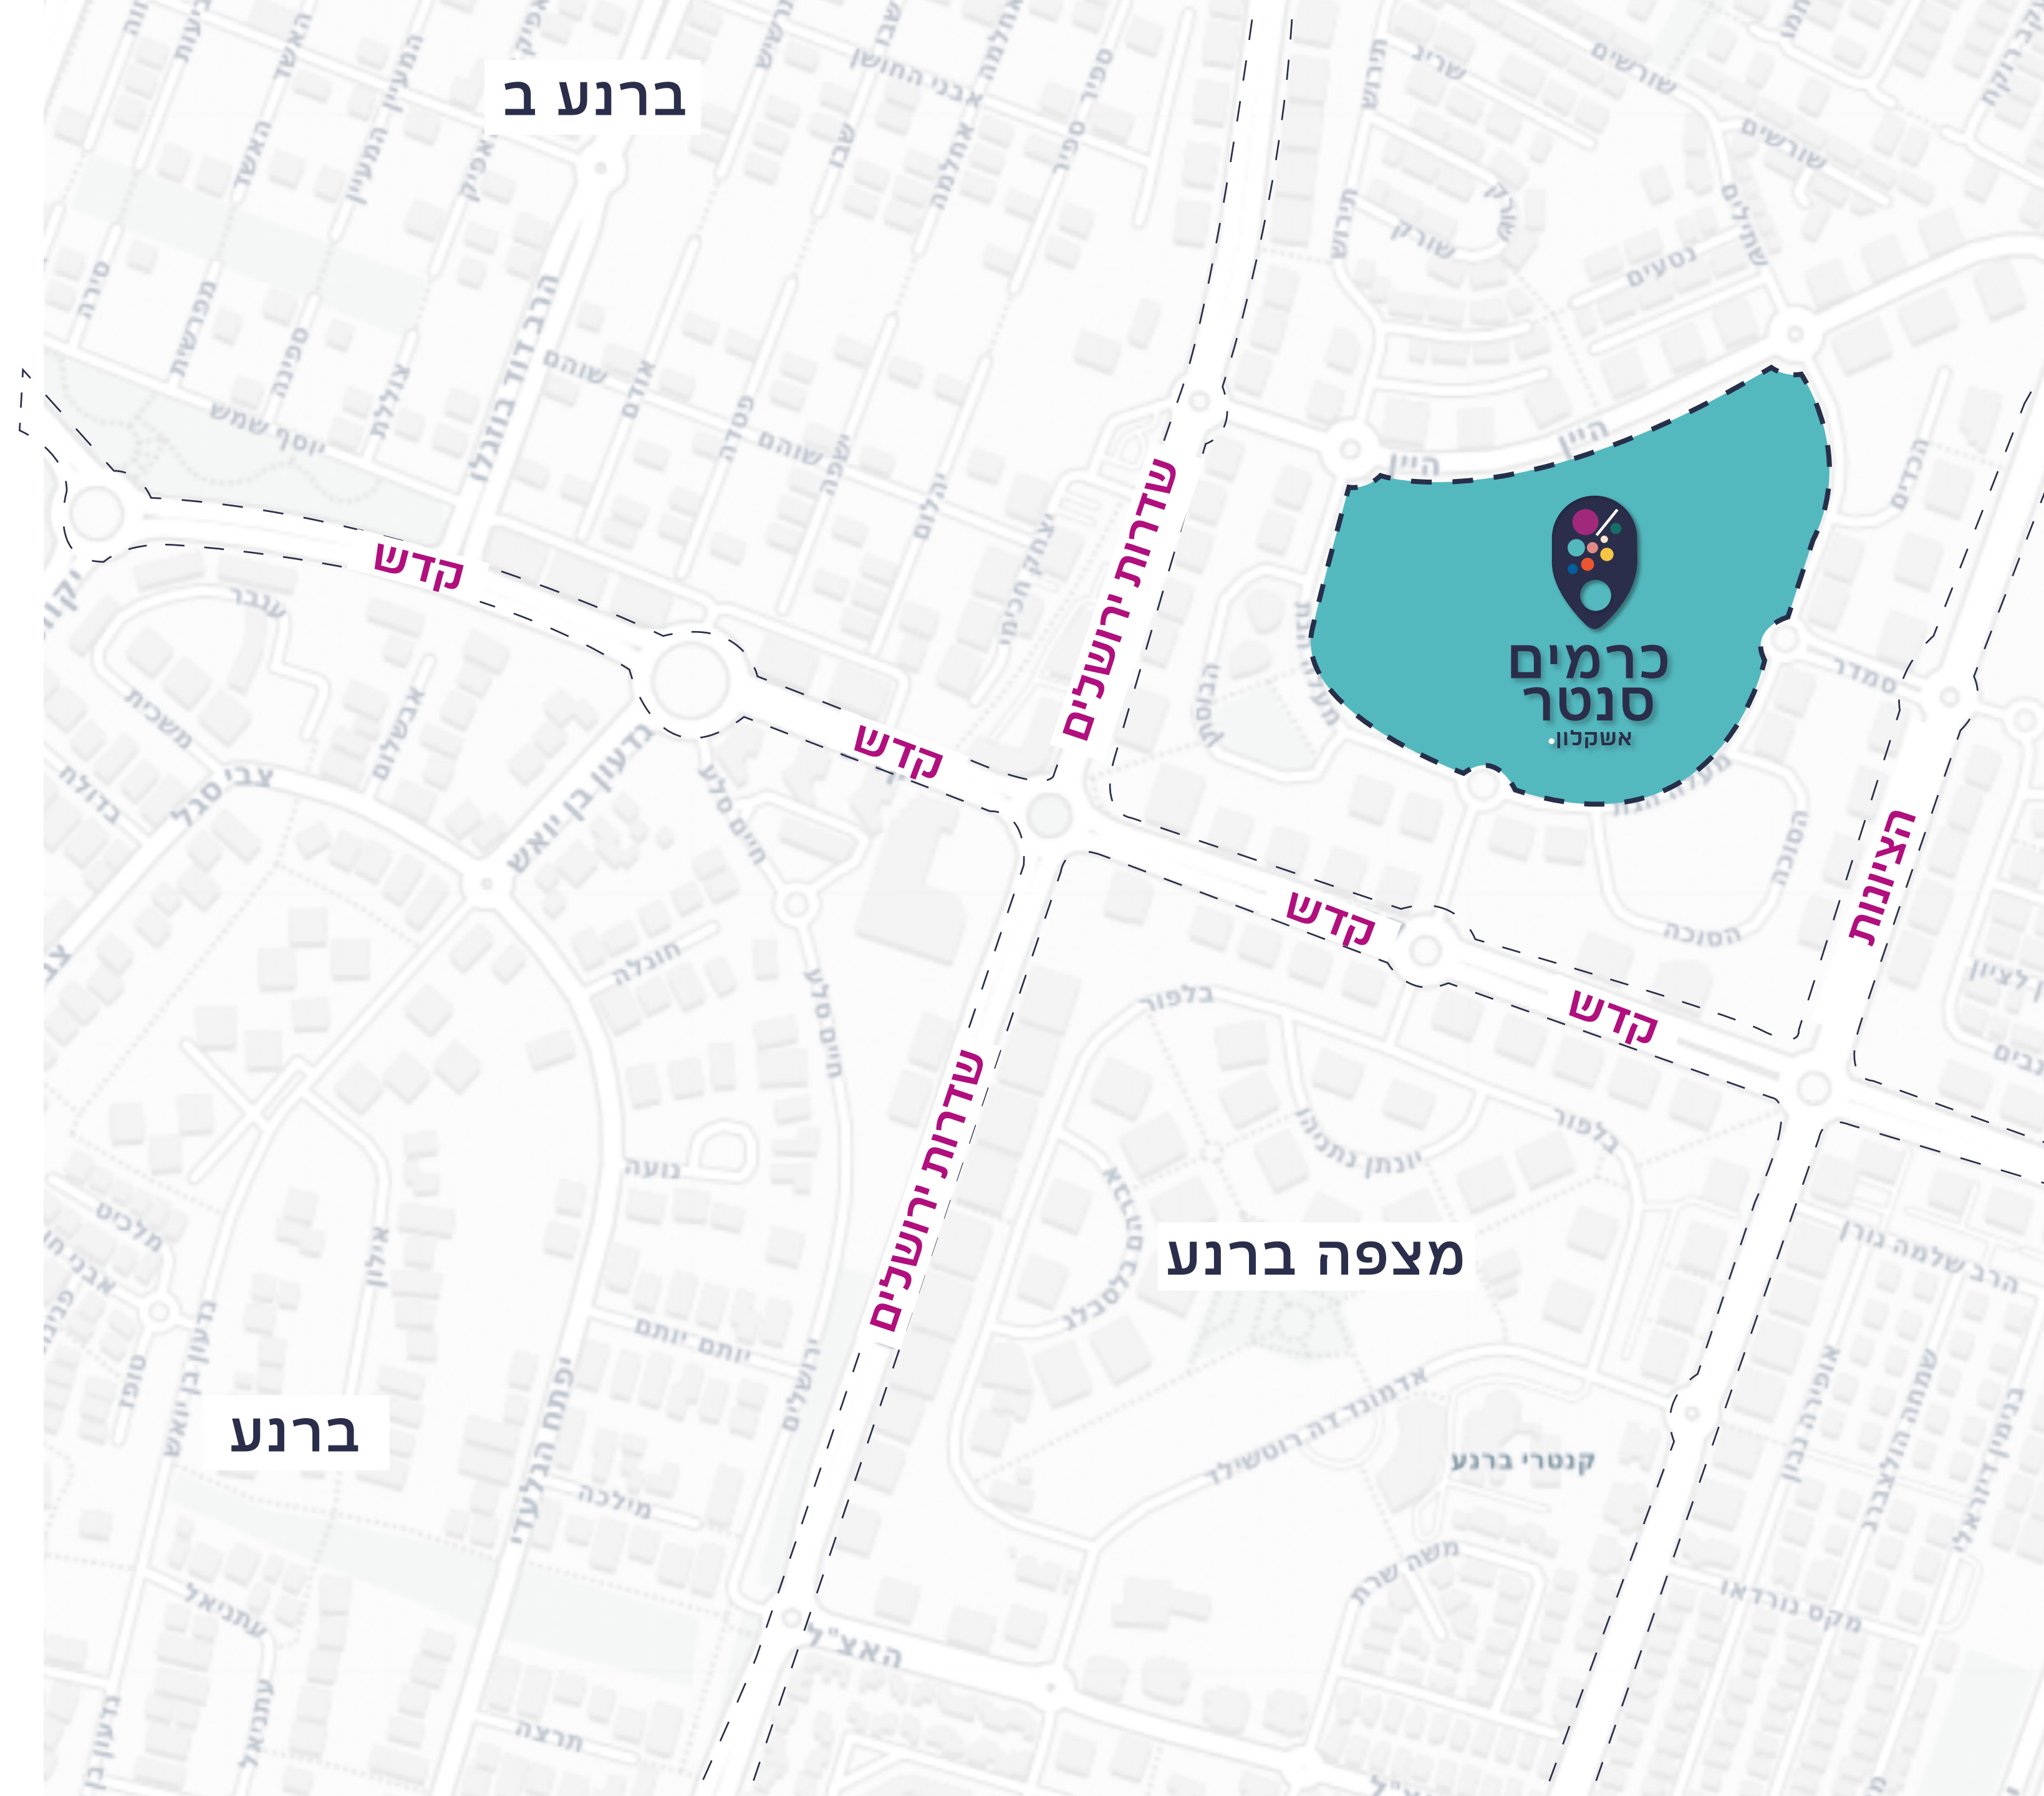

Location.

מתחם כרמים סנטר ממוקם בכניסה הצפונית של העיר אשקלון המתחברת אל שכונת ברנע מכביש 4 דרך שדרות יצחק שמיר. המתחם משלב עירוב שימושים מושלם של מתחם ספורט ואיכות חיים. סמוך לתחנות אוטובוס עירוניות המחברות את המתחם למרכז העיר וצירי אופניים המתחברים לרחובות הראשיים שמקיפים את המתחם.

לצפייה בהדמיית תלת מימד סרוק עם הנייד: