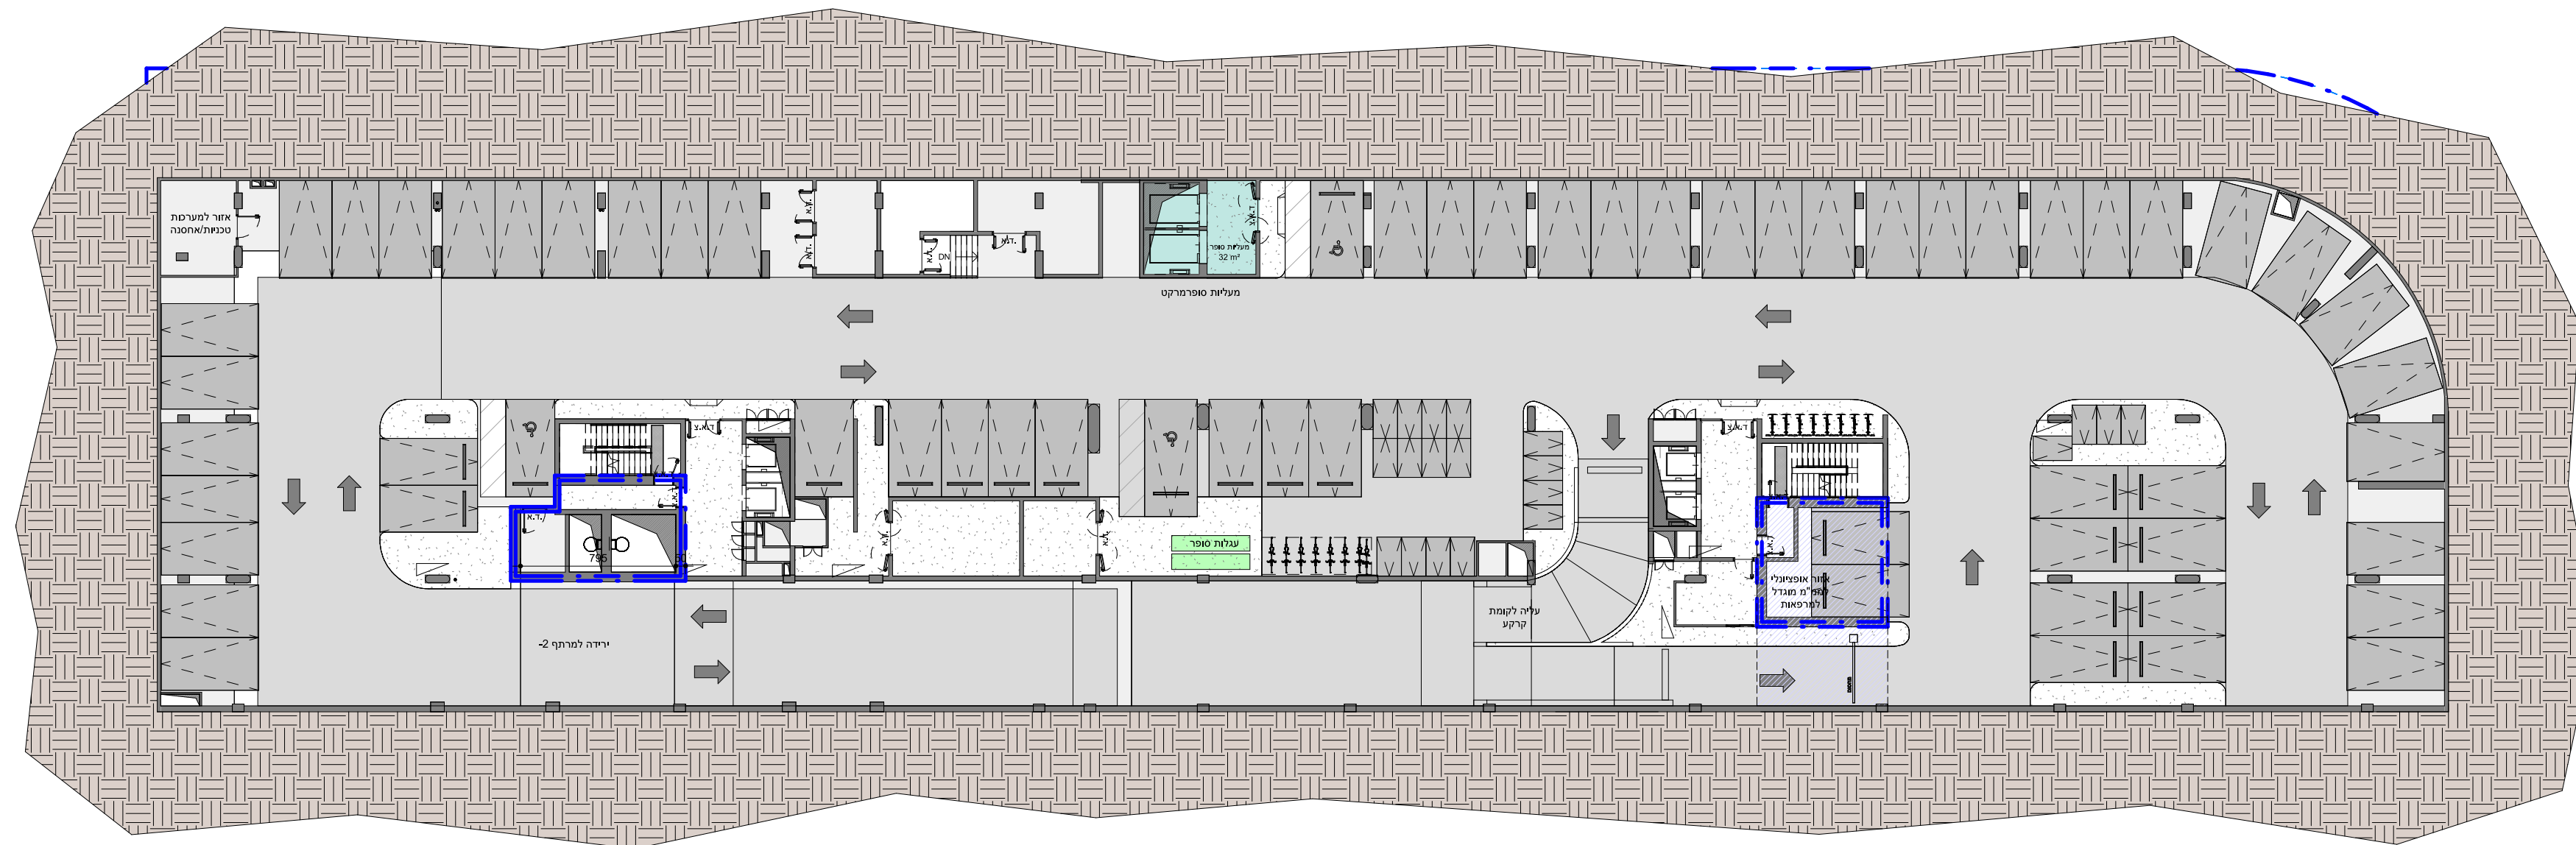

RESTAURANT

מקומות
חנייה **142**

2 קומות מרתף לחניות

קומות
מסחר **3**

קומה ראשונה - תעסוקה / מרפאות / מכוון כושר
קומת קרקע עליונה - מסחר ותעסוקה
קומת קרקע תחתונה - מסחר

מ"ר
מסחר **7,500**

סך הכל

shop.
enjoy.
repeat.

Ashkelon

תוכנית שיווק קרקע תחתונה.

מספר עיבודי מסחר רחוב מספר עיבודי ממ"מ מספר עיבודי מזון מספר עיבודי סופרמרקט מספר עיבודי ציבורי מסחר מספר עיבודי ציבורי תעסוקה

תוכנית שיווק קומה ראשונה.

תוכנית שיווק מרתף 1.