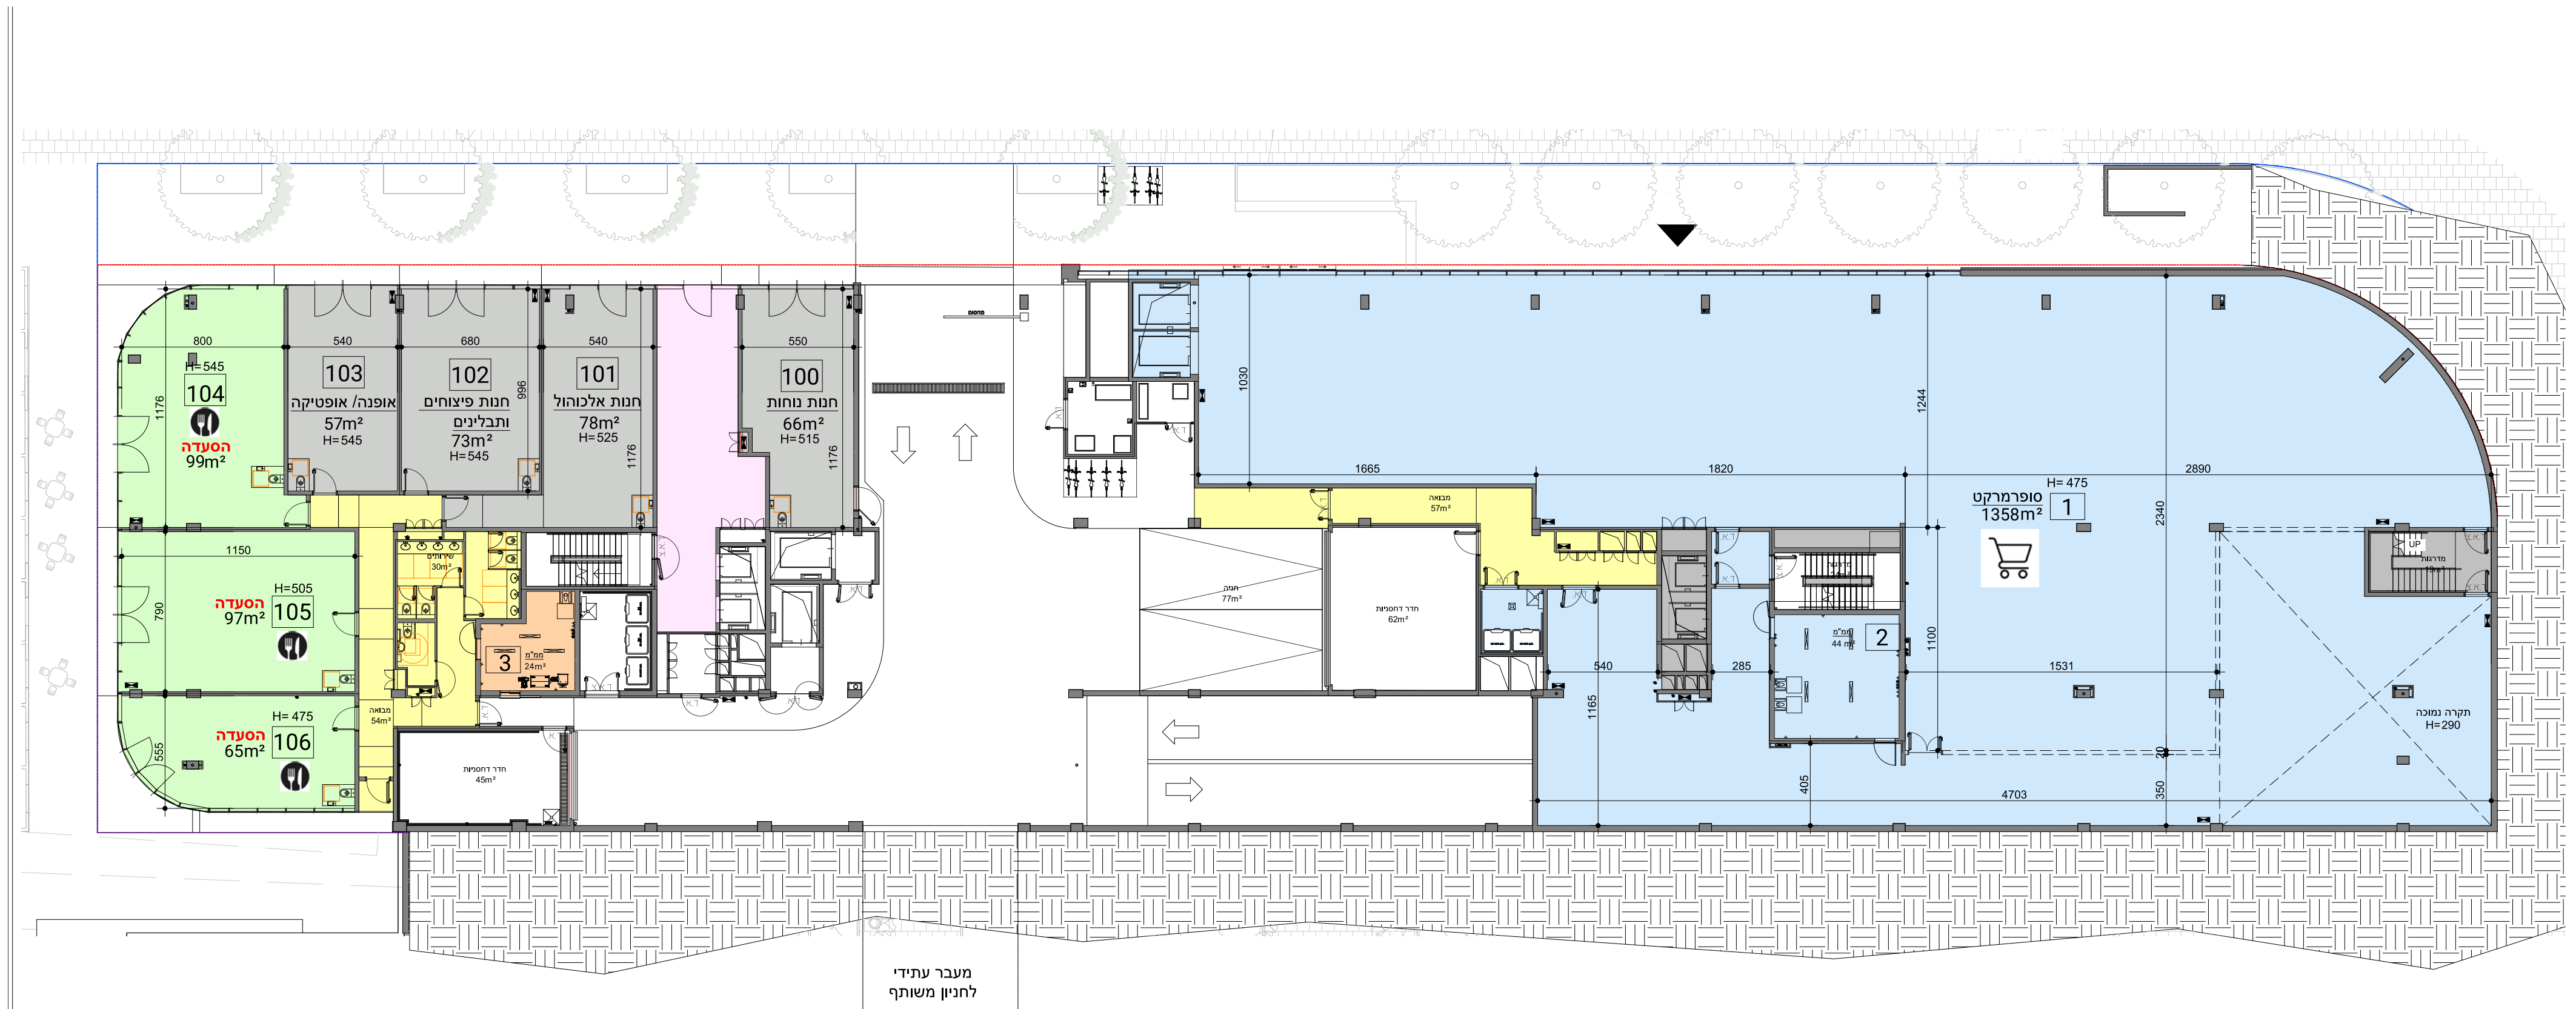

RESTAURANT

מקומות
חנייה **142**

2 קומות מרתף לחניות

קומות
מסחר **3**

קומה ראשונה - תעסוקה / מרפאות / מכוון כושר
קומת קרקע עליונה - מסחר ותעסוקה
קומת קרקע תחתונה - מסחר

מ"ר
מסחר **7,500**

סך הכל

shop.
enjoy.
repeat.

Ashkelon

תוכנית שיווק קרקע תחתונה.

מספר עיבודי מסחר רחוב מספר עיבודי ממ"מ מספר עיבודי מזון מספר עיבודי סופרמרקט מספר עיבודי ציבורי מסחר מספר עיבודי ציבורי תעסוקה

תוכנית שיווק קומה ראשונה.

תוכנית שיווק מרתף 1.