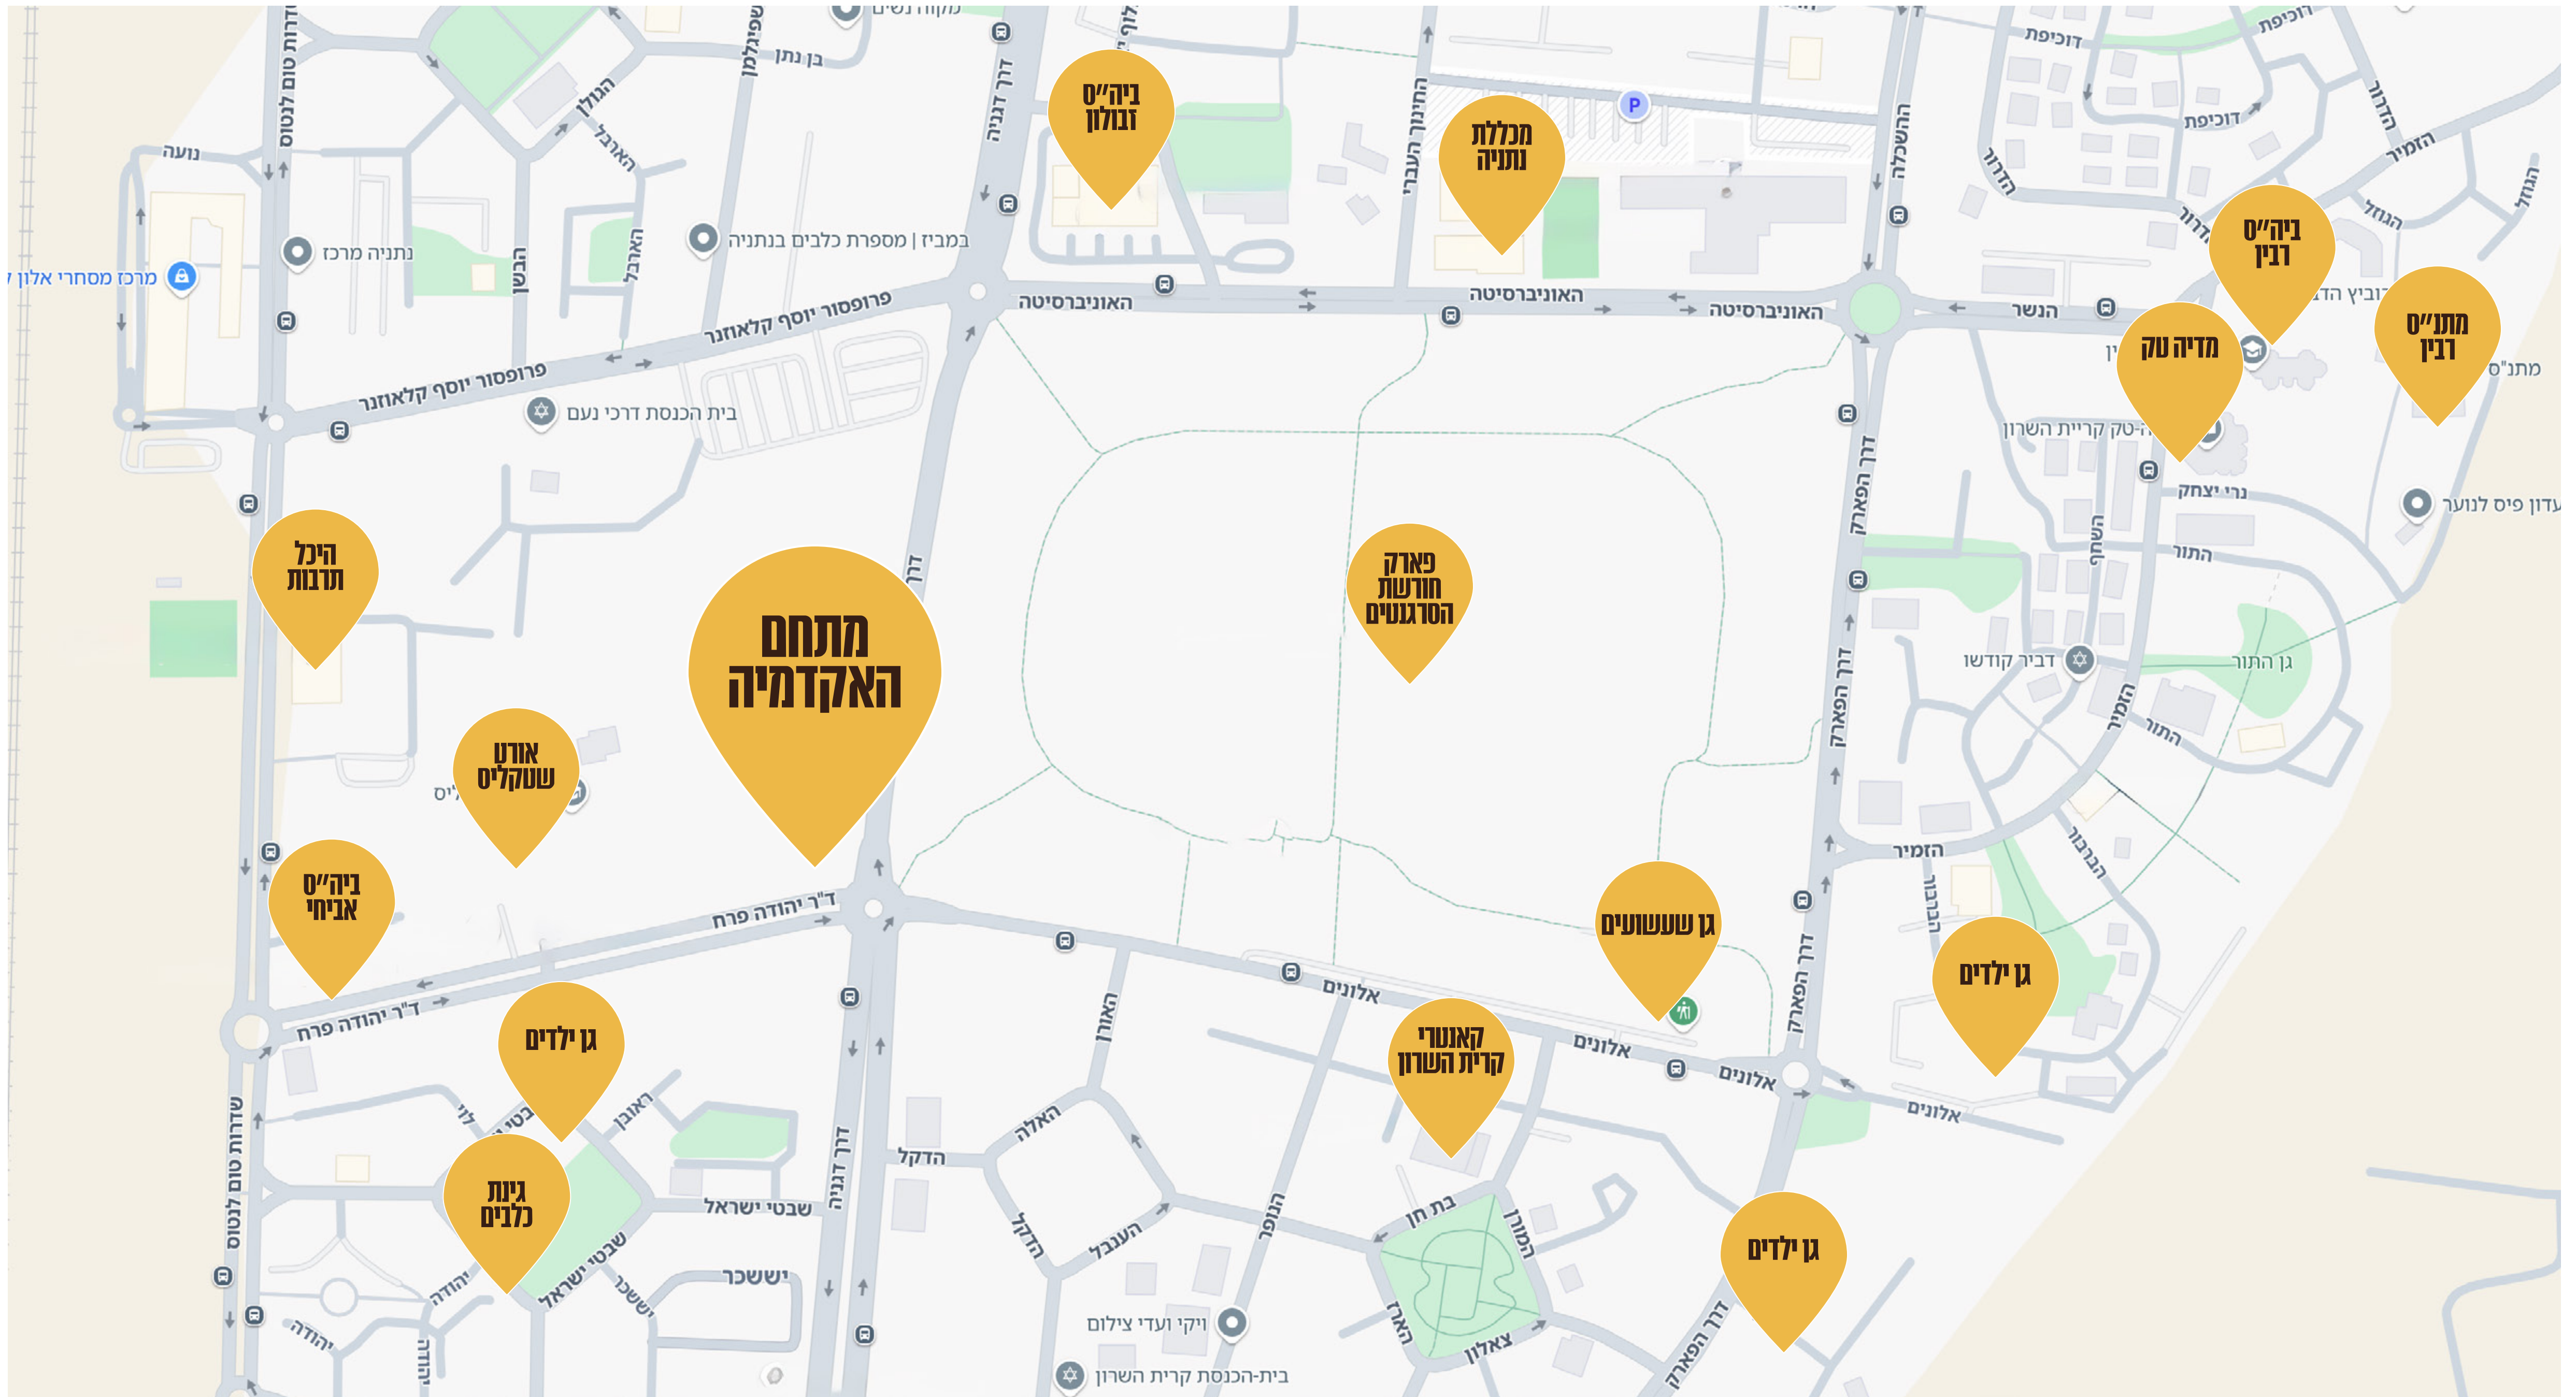

**מתחם
האקדמיה**

**זבולון
ביה"ס**

**נתיבה
חכללת**

מדיה טק

**מתנ"ס
רבין**

**תדבות
היכל**

**שטקליס
אודס**

**אביחי
ביה"ס**

גן ילדים

**גנת
כלבים**

**הסרגנטים
חודשת פארק**

גן שמשונים

גן ילדים

**קרית השרון
קאנטרי**

גן ילדים